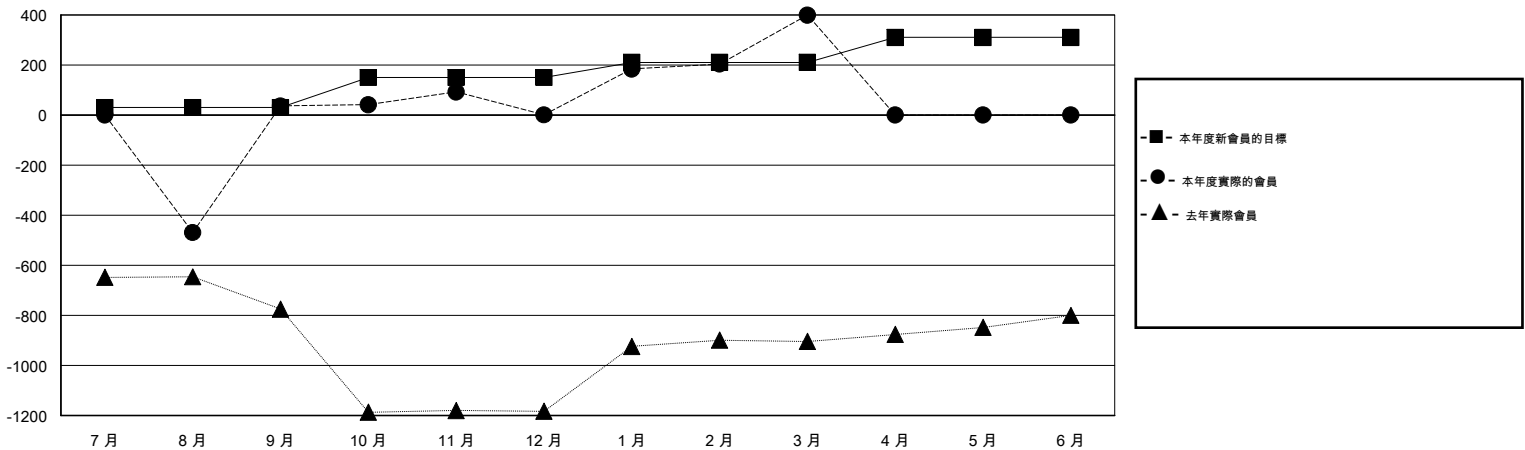

MONTHLY MEMBERSHIP PROGRESS REPORT

District 382

Results as of: 3/31/2014

GMT: PAUL CHOR HO FAN

地點 CHINA

GMT憲章區 5

分會				
成果 2013-2014				
季	新分會目標	實際新會	實際取消的分會	實際淨增/減
7月/8月/9月	1	4	0	4
10月/11月/12月	10	0	6	-6
1月/2月/3月	5	6	4	2
4月/5月/6月	5	0	0	0

位會員@每位須繳				
成果 2013-2014				
季	新會員目標	實際添加會員總數	實際退會會員	實際淨增/減
7月/8月/9月	30	584	548	36
10月/11月/12月	120	154	189	-35
1月/2月/3月	60	469	71	398
4月/5月/6月	100	0	0	0

目標與實際新會累積

目標和實際會員累積

已取消的分會: 10

81 CLUBS OF 94 增添1位或以上的新會員