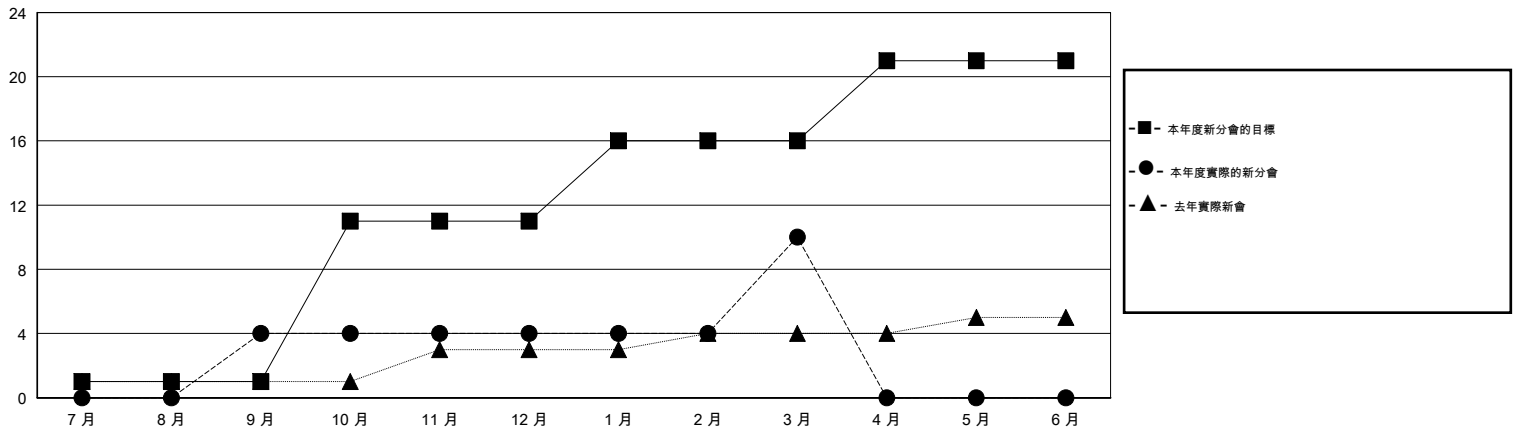

MONTHLY MEMBERSHIP PROGRESS REPORT

District 382

Results as of: 3/31/2014

GMT: PAUL CHOR HO FAN

地點 CHINA

GMT憲章區 5

分會				
成果 2013-2014				
季	新分會目標	實際新會	實際取消的分會	實際淨增/減
7月/8月/9月	1	4	0	4
10月/11月/12月	10	0	6	-6
1月/2月/3月	5	6	4	2
4月/5月/6月	5	0	0	0

位會員@每位須繳				
成果 2013-2014				
季	新會員目標	實際添加會員總數	實際退會會員	實際淨增/減
7月/8月/9月	30	584	548	36
10月/11月/12月	120	154	189	-35
1月/2月/3月	60	469	71	398
4月/5月/6月	100	0	0	0

目標與實際新會累積

目標和實際會員累積

已取消的分會: 10

81 CLUBS OF 94 增添1位或以上的新會員